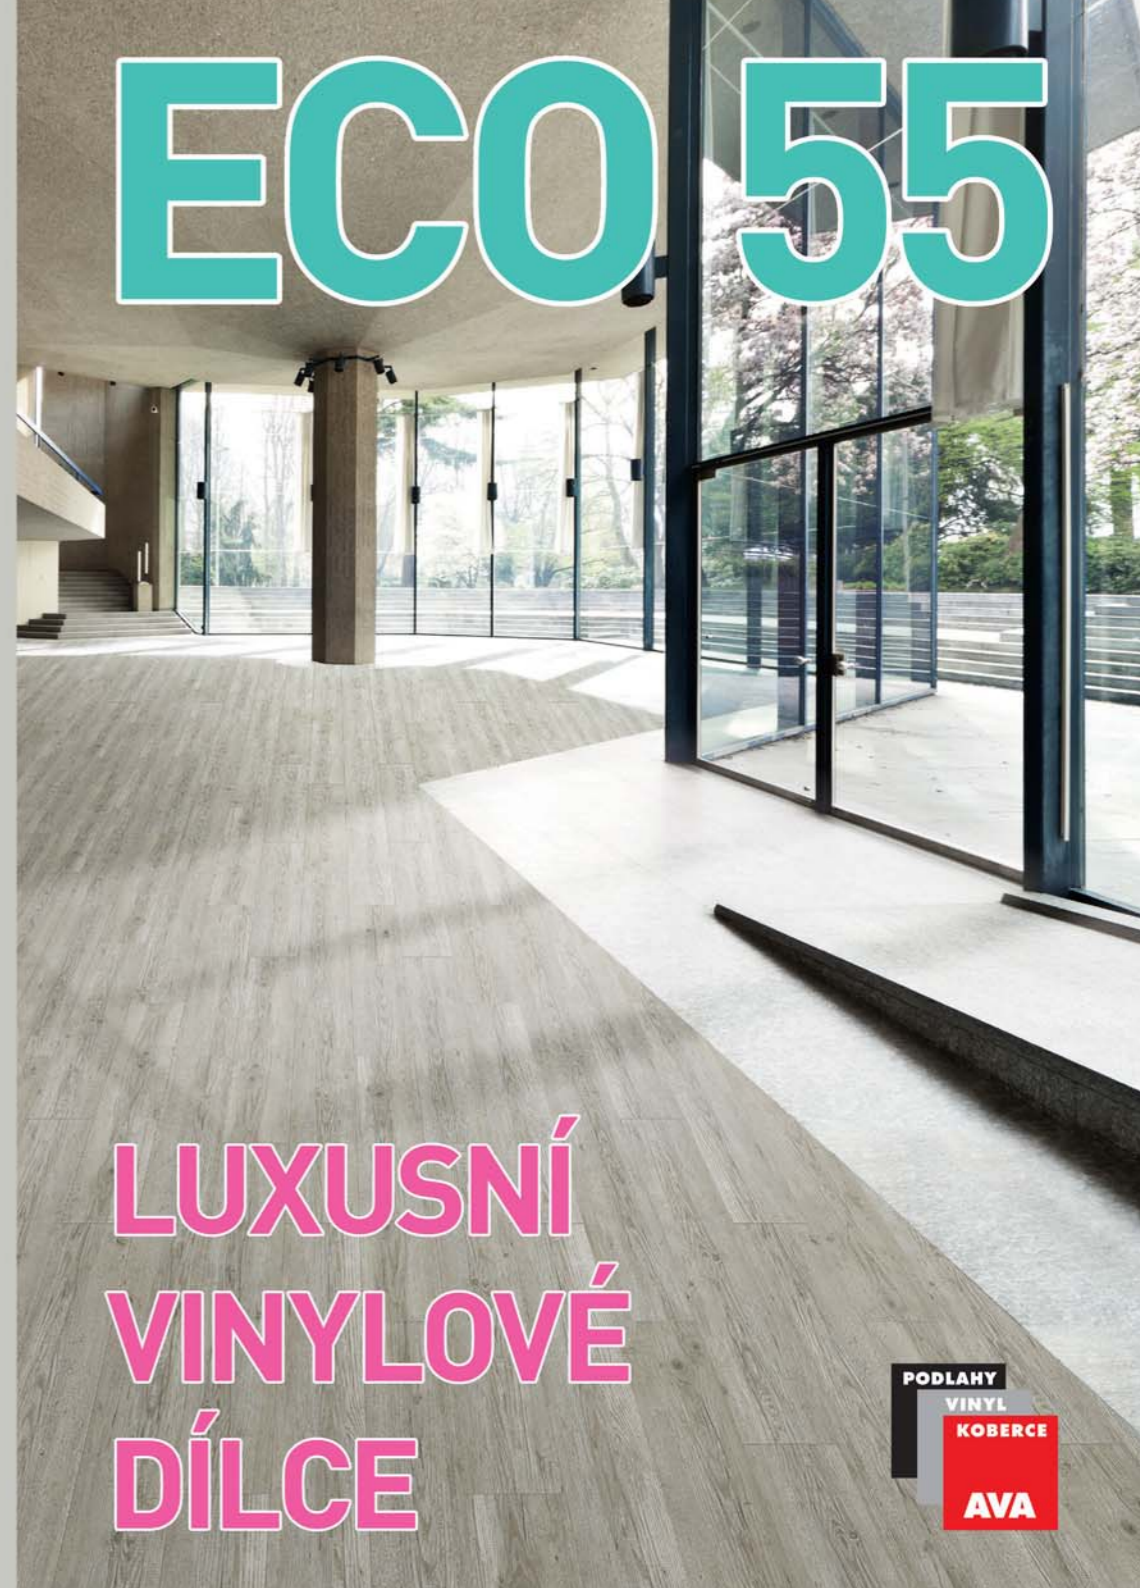

www.ecovinyl.cz

LUXUSNÍ
VINYLOVÉ
DÍLCE