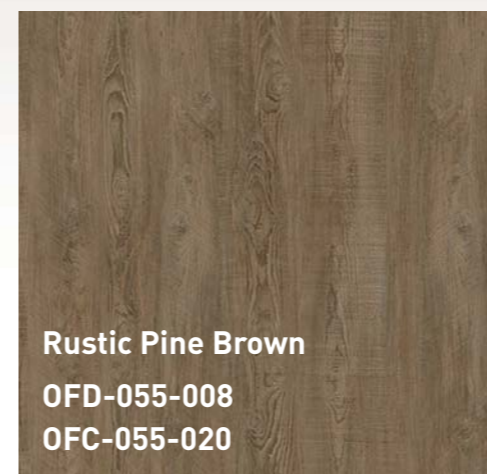

OFD-055-012

OFC-055-024

Rustic Oak White

OFD-055-003

OFC-055-015

Forest Oak Light Grey

OFD-055-004

OFC-055-016

Rustic Pine Taupe

OFD-055-007

OFC-055-019

Rustic Pine Brown

OFD-055-008

OFC-055-020

Vintage Oak Dark Grey

POUZE V ZÁMKOVÉ VERZI